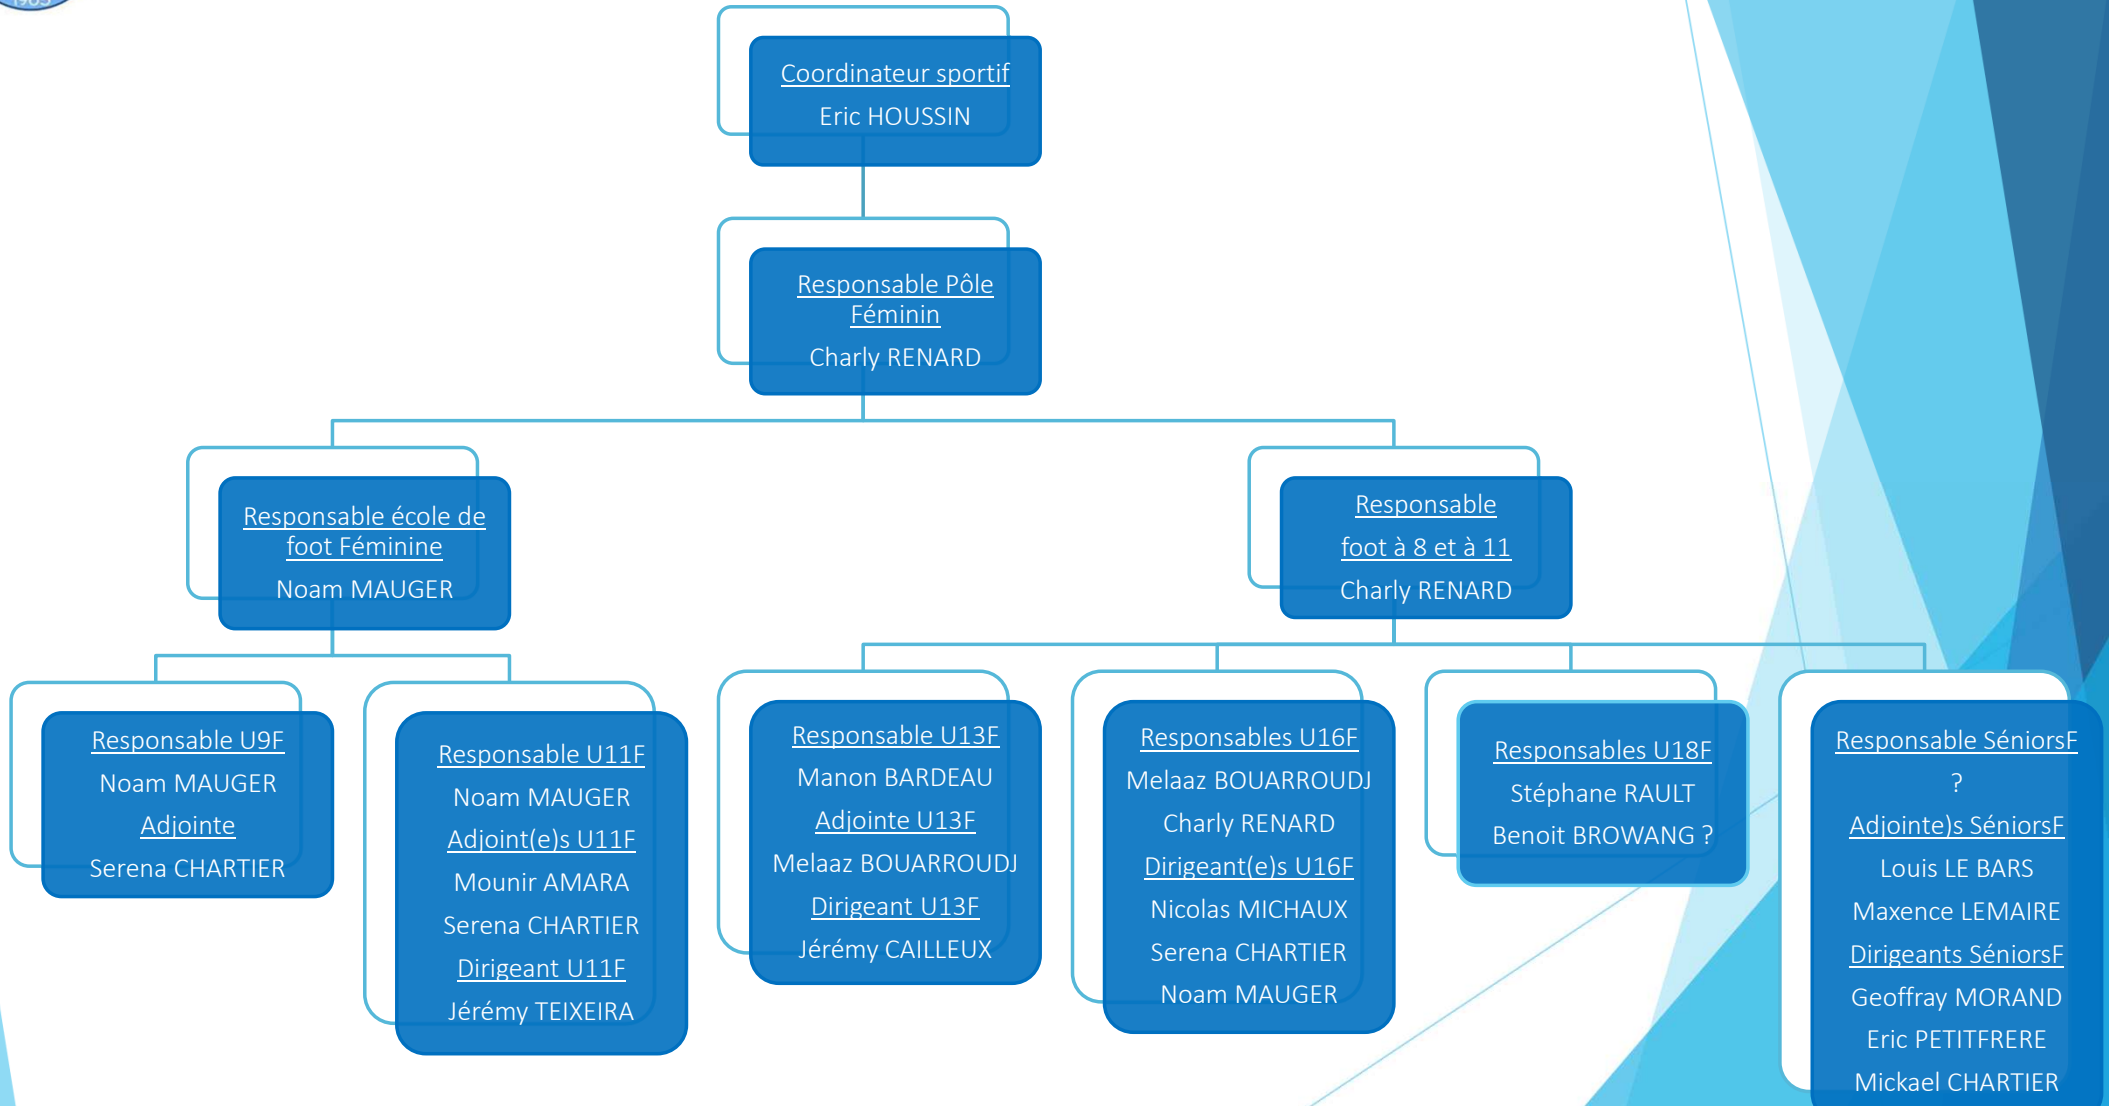

Pôle féminin SMF

Saison 2024/2025

Projection organigramme du pôle féminin

Planification des séances

	LUNDI	MARDI	MERCREDI	JEUDI	VENDREDI	SAMEDI	DIMANCHE
Séance U9F			17:00 - 18:15 Entrainement Terrain COSEC Noam Serena		18:00 - 19:15 Entrainement Terrain LÉO 3 Charly Serena	10:00 Plateau Terrain COSEC Noam Serena	
Séance U11F			17:00 - 18:15 Entrainement Terrain COSEC Noam Serena		18:00 - 19:15 Entrainement Terrain LÉO 3 Noam Mounir	10:00 Plateau Terrain COSEC Mounir Noam	
Séance U13F			16:00 - 17:30 Entrainement Terrain COSEC Manon Serena	18:00 - 19:30 Entrainement Terrain COSEC Serena Manon		10:00 Match Terrain COSEC Manon Melaaaz	
Séance U16F			16:00 - 17:30 Entrainement Terrain COSEC Charly Melaaaz	18:00 - 19:30 Entrainement Terrain COSEC Melaaaz Charly		13:30 Match Terrain COSEC Charly Melaaaz	
Séance U18F		19:00 - 20:30 Entrainement Terrain COSEC Stéphane		19:00 - 20:30 Entrainement Terrain COSEC Stéphane		15:00 Match Terrain COSEC Stéphane	
Séance SéniorsF		19:00 - 20:30 Entrainement Terrain COSEC Louis Maxence		19:00 - 20:30 Entrainement Terrain COSEC Louis Maxence			13:00 Match Terrain COSEC ?

Engagement équipes féminines.

Ecole de foot féminine

- Plateau : 1 équipe U9F
- Plateau : 2 équipes U11F

U13F

- Championnat D2 : 1 équipe U13F
- Coupe Festi Foot : 1 équipe U13F
- Coupe de l'Eure Futsal : 1 équipe U13F